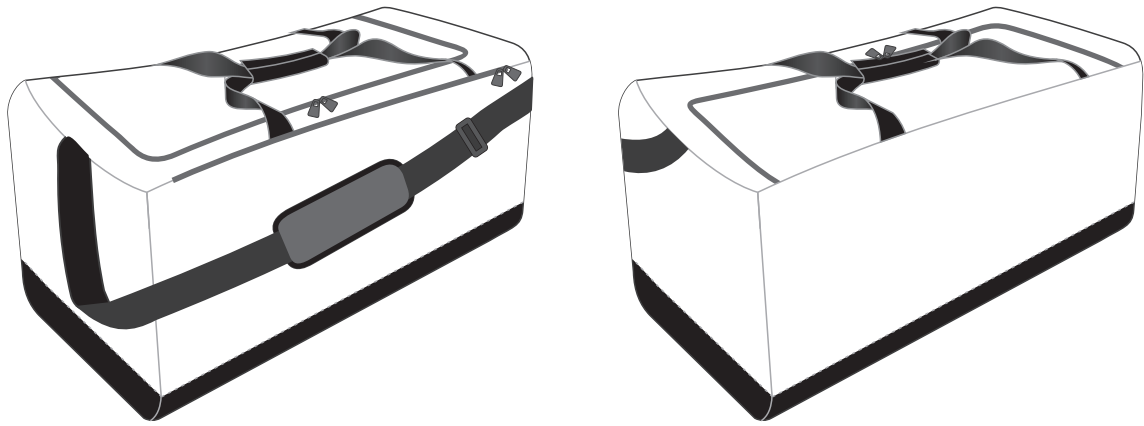

# Sac d'équipe 55x30x30 - SPORT

1:10  
SPORT